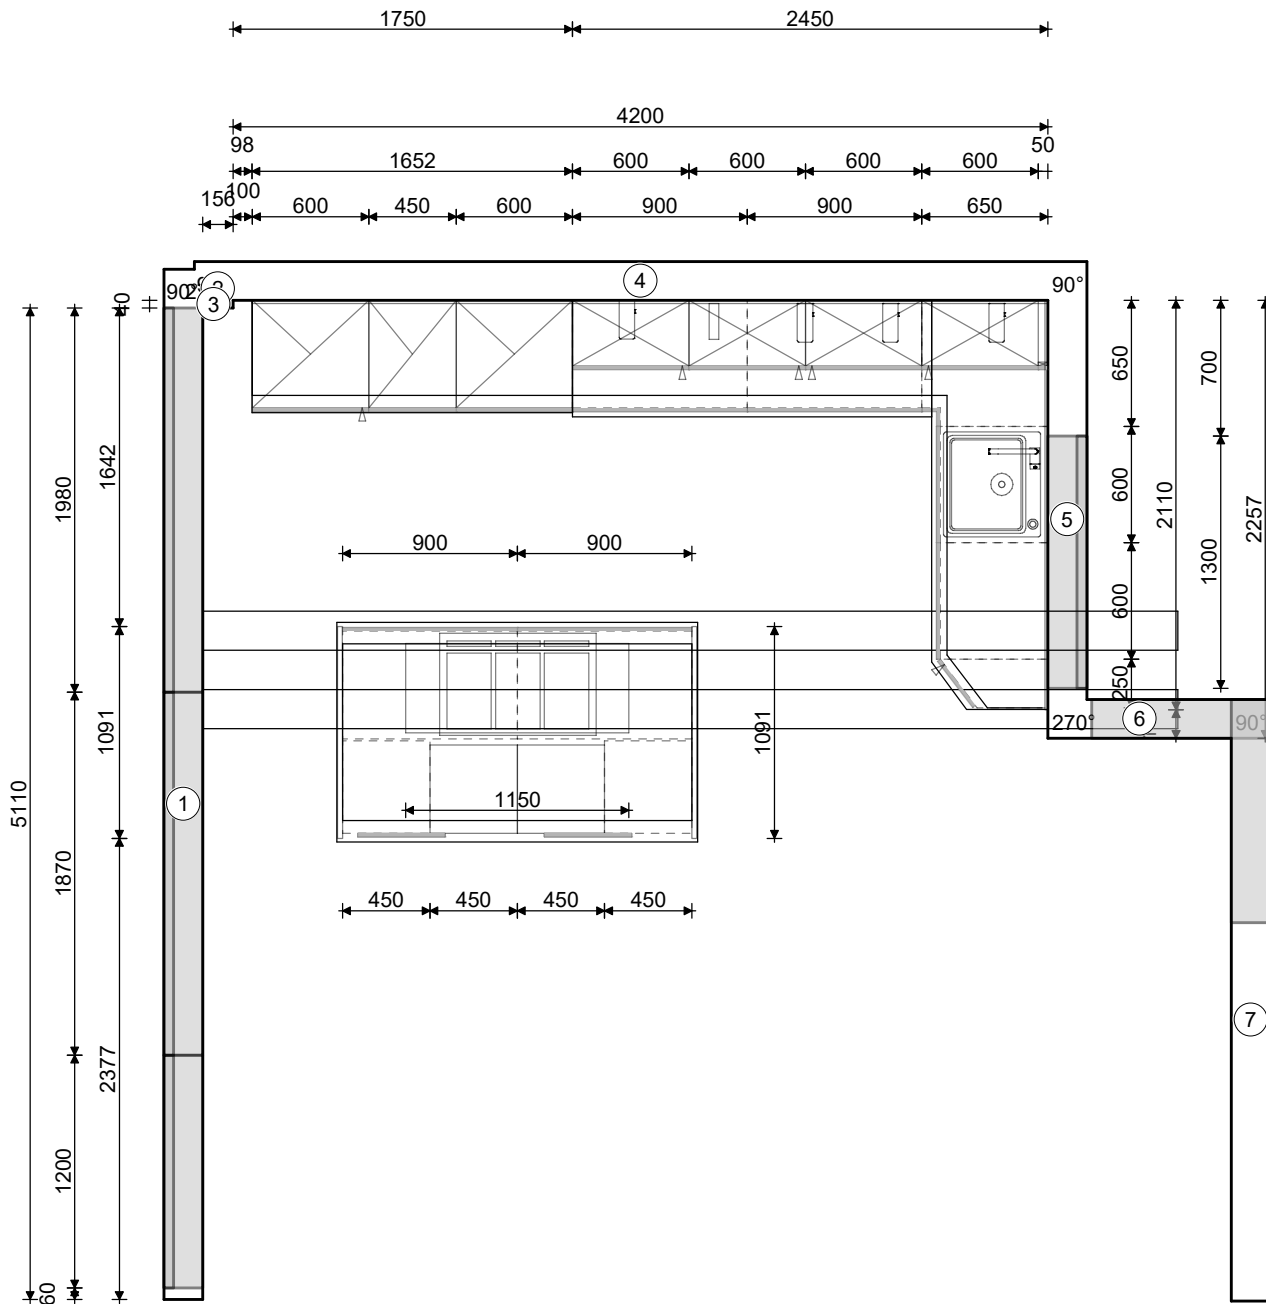

Perspektive
Kommission 41837/15

20.07.2022

Musterküche 14

Plag Haus- u. Küchentechnik
 Groß- und Einzelhandel GmbH
 In der Aue 10-12
 34613 Schwalmstadt
 SM

Grundriss
 Kommission 41837/15

20.07.2022

Musterküche 14