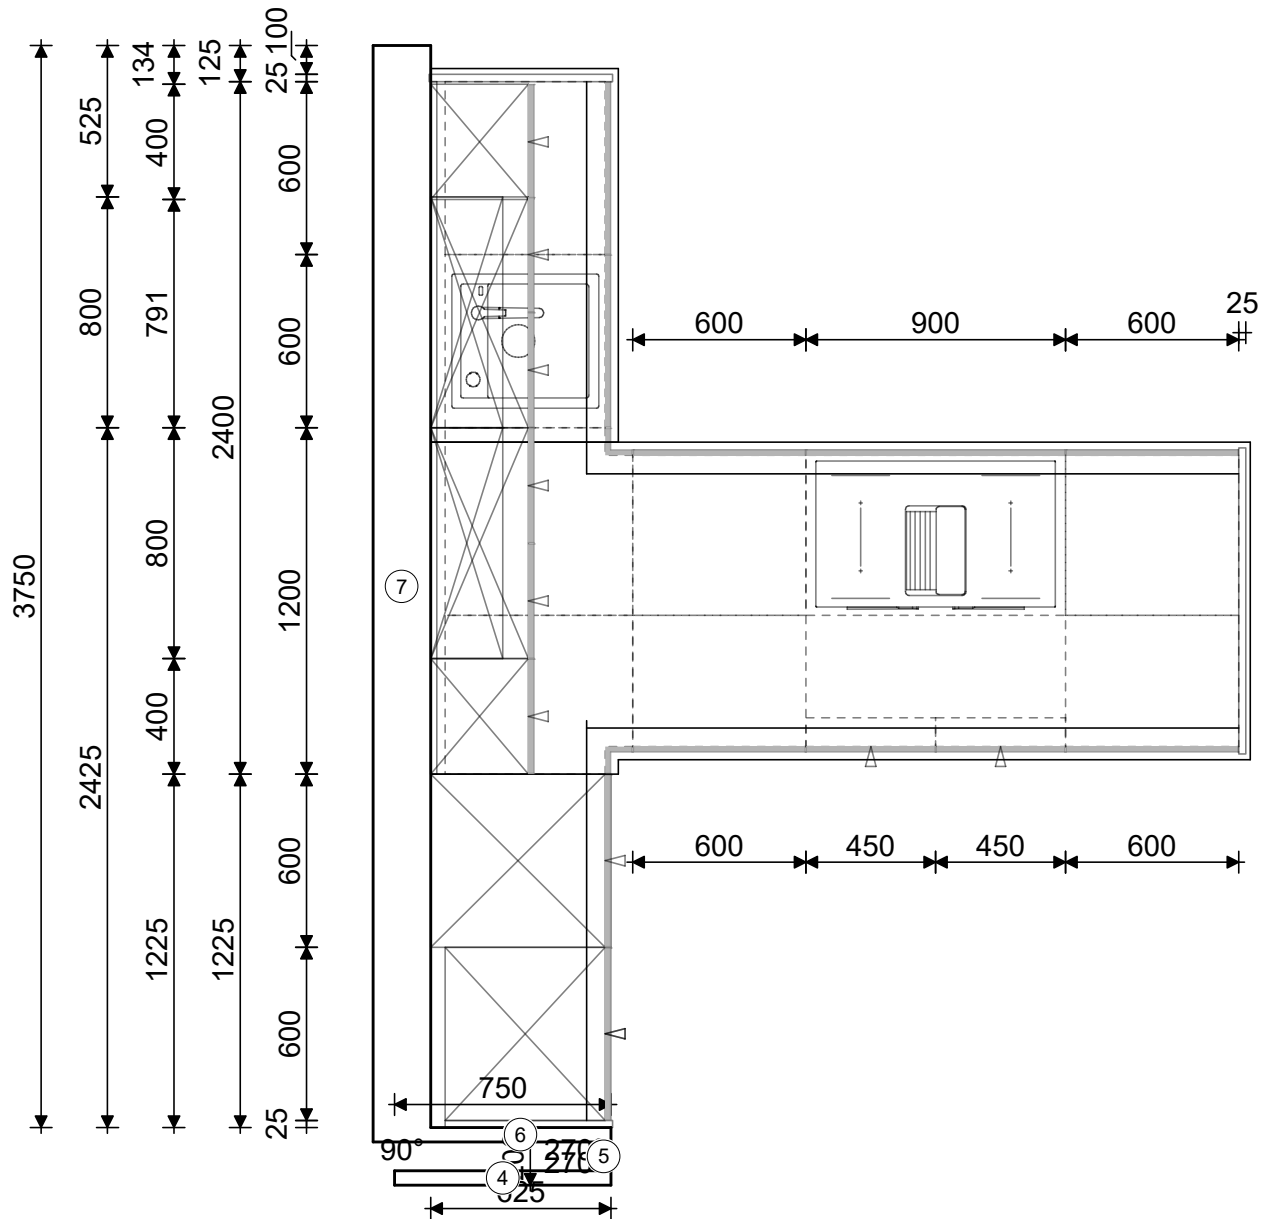

Perspektive  
Kommission 41835/20

03.04.2019

Musterküche 12

Horst Plag Haus- und K chentechnik  
 Inh. Frank Draxler e.K.  
 Kasseler Stra e 42-44  
 34560 Fritzlar  
 SM

Grundriss  
 Kommission 41835/20  
 03.04.2019