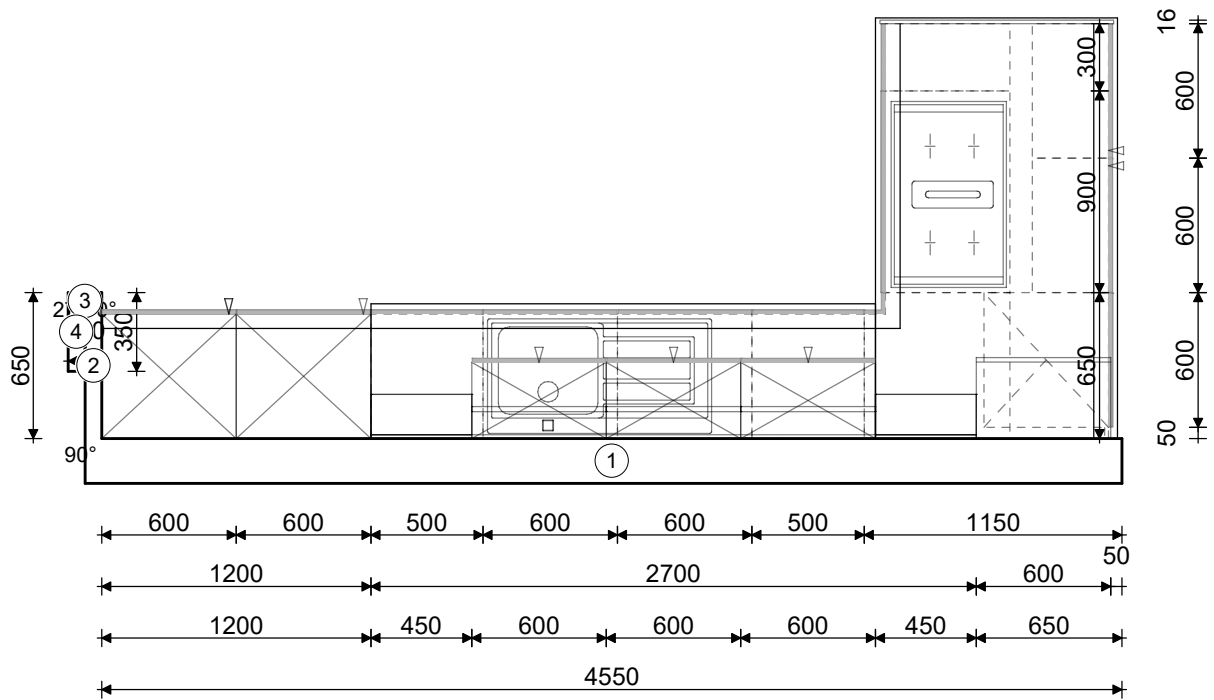

Perspektive  
Kommission 41833/15

06.11.2020

Musterküche 10

Horst Plag Haus- und Küchentechnik  
 Inh. Frank Draxler e.K.  
 Kasseler Straße 42-44  
 34560 Fritzlar  
 SM

Grundriss  
 Kommission 41833/15

06.11.2020