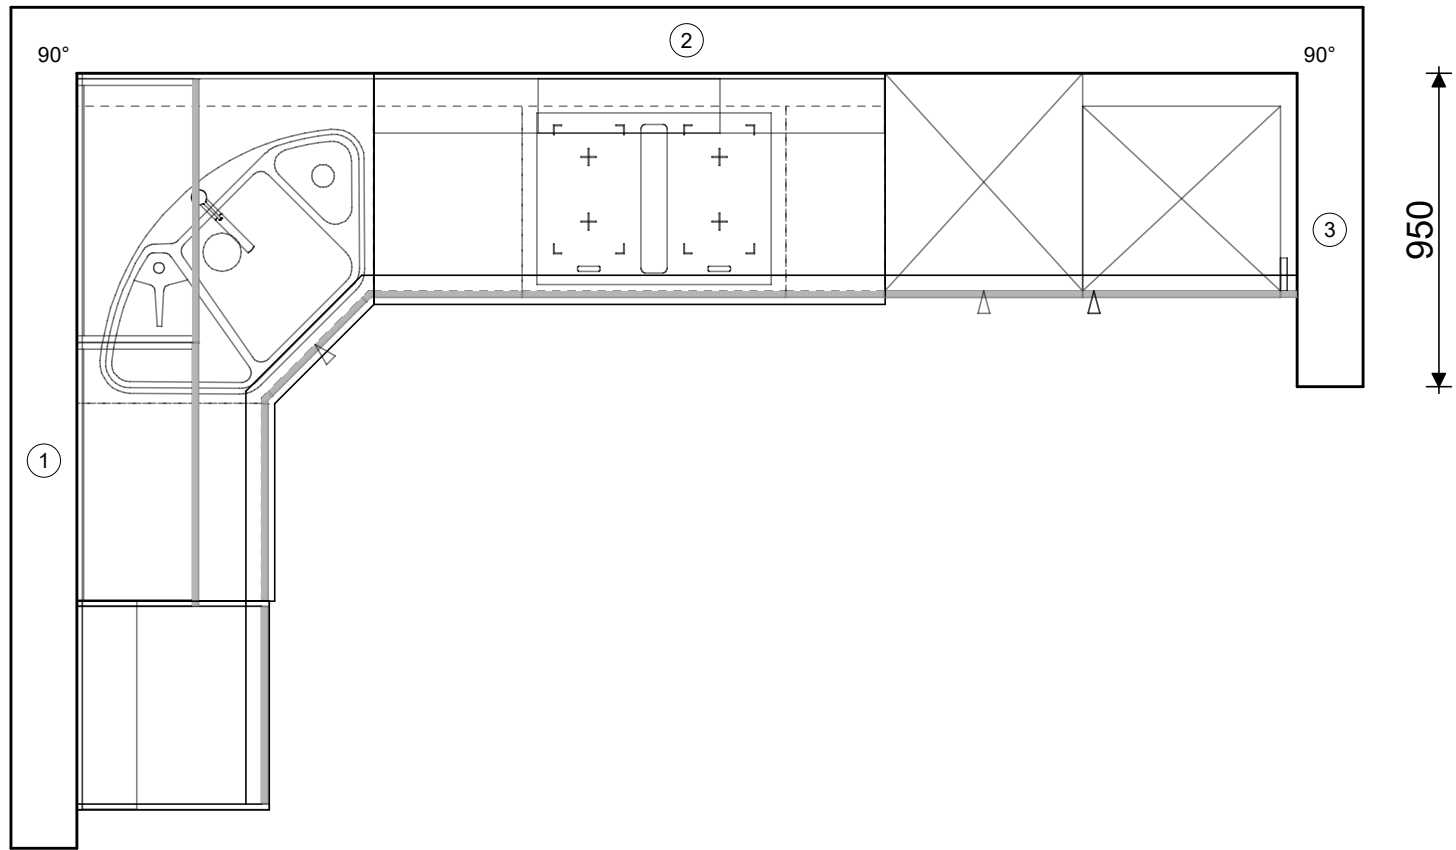

Perspektive  
Kommission 41829/10

05.11.2020

Musterküche 7

Horst Plag Haus- und Küchentechnik  
 Inh. Frank Draxler e.K.  
 Kasseler Straße 42-44  
 34560 Fritzlar  
 SM

Grundriss  
 Kommission 41829/10

05.11.2020