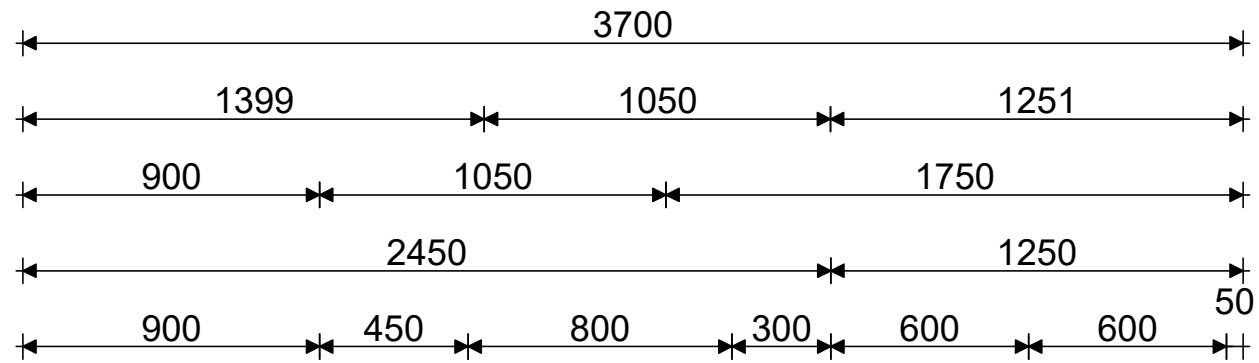

Perspektive  
Kommission 41829/10

05.11.2020

Musterküche 7

Horst Plag Haus- und Küchentechnik  
 Inh. Frank Draxler e.K.  
 Kasseler Straße 42-44  
 34560 Fritzlar  
 SM

Grundriss  
 Kommission 41829/10

05.11.2020