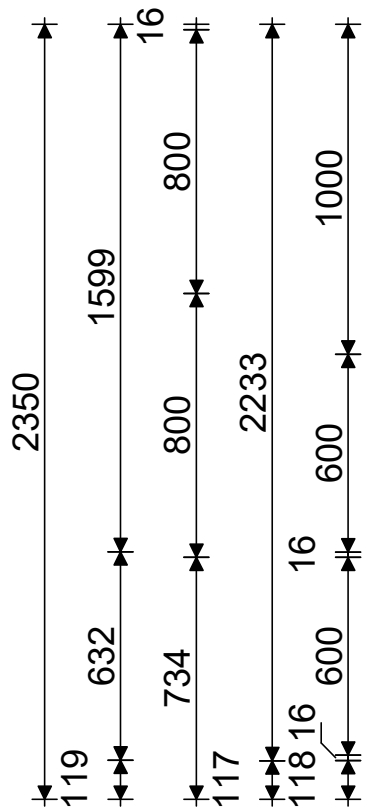

Perspektive  
Kommission 41829/10

05.11.2020

Musterküche 7

Horst Plag Haus- und Küchentechnik  
 Inh. Frank Draxler e.K.  
 Kasseler Straße 42-44  
 34560 Fritzlar  
 SM

Grundriss  
 Kommission 41829/10

05.11.2020